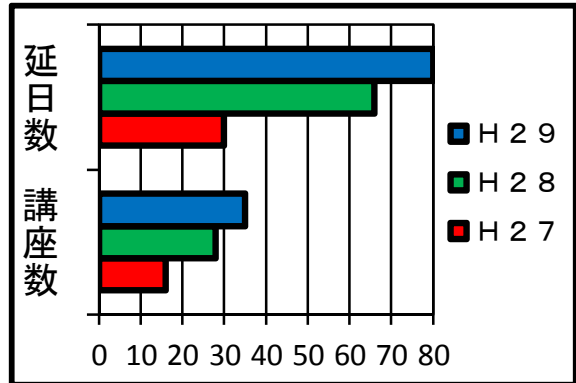

平成29年1月6日（金）平成29年度都立高校全日制等志望予定（第1志望）調査の結果が発表されました。（新聞発表は1月7日（土））上の表のとおり、竹早高校は男女そろって全都で2位となる高倍率でした。この倍率は、下のグラフでわかるように男女ともに近年最高のものです。竹早高校の人気が一気に沸騰したと言えるでしょう。

本校の人気ぶりは、来校者数にも表れています。右下の表のように今年度の来校者数は7,000名を超えました。特に象徴的だったのは第1回の学校説明会で、1,324名もの来校者で体育館が埋め尽くされました。個別相談を行なっても、竹早高校の進もうとする方向に共感し、竹早を第一希望に決めているという中学生が多いと感じました。また、文化祭で見た在校生の姿に強い憧れを抱いたという声も多く聞かれました。

入試というものの宿命（＝定員）から、受検者全員の希望に沿うことはできませんが、得点力にさらに磨きをかけ、竹早高校合格の夢を実現させてほしいと思います。

<平成28年度来校者数>

来校機会	中学生	保護者	合計
夏見学会	1,222	1,167	2,389
文化祭	1,285	946	2,231
説明会①	611	713	1,324
説明会②	202	262	464
説明会③	209	245	454
説明会④	29	39	68
授業公開	153	184	337
平日見学	48	40	88
合計	3,759	3,596	7,355

3年「直前講習」多数開講！

3学年対象の「直前講習」を今年も多数開講します。「直前講習」は、2年前から組織的に行うようになったものですが、右のグラフでも分かるように、講座数・延日数ともに年々拡大してきています。どうしても孤独に陥りやすい直前期の受験生を精神的にも力強く支えます。

3年生の皆さん、先生たちの熱意にこたえて最後まで全力を尽くし、各自納得できる成果をつかむよう、期待しています。

<12月号「お年玉」発想カクイズの解答例> 金メダル取れたかな？