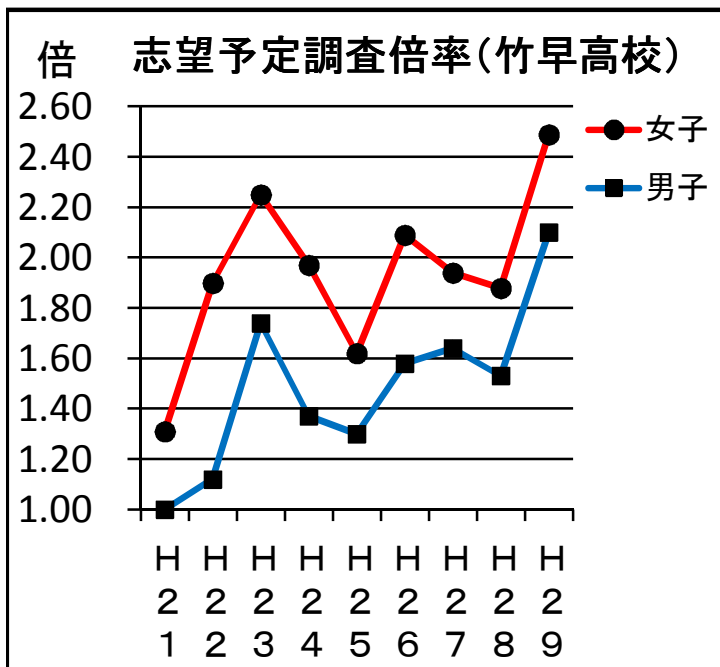

竹早だより

平成28年度1月号
平成29年1月10日
東京都立竹早高等学校
文京区小石川4-2-1
電話03(3811)6961

人気沸騰！竹早高校

校長 高田 純一

志望倍率の高い学校（普通科男女別）－平成29年度志望予定調査より－

男子			女子		
1	調布南高校	2.11	1	小平高校	2.53
2	竹早高校	2.10	2	竹早高校	2.49
3	豊多摩高校	2.03	3	青山高校	2.17
4	駒場高校	2.00	4	小金井北高校	2.12
5	江戸川高校	1.98	5	調布南高校	2.09

平成29年1月6日（金）平成29年度都立高校全日制等志望予定（第1志望）調査の結果が発表されました。（新聞発表は1月7日（土））上の表のとおり、竹早高校は男女そろって全都で2位となる高倍率でした。この倍率は、下のグラフでわかるように男女ともに近年最高のものです。竹早高校の人気が一気に沸騰したと言えるでしょう。

本校の人気ぶりは、来校者数にも表れています。右下の表のように今年度の来校者数は7,000名を超えました。特に象徴的だったのは第1回の学校説明会で、1,324名もの来校者で体育館が埋め尽くされました。個別相談を行なっても、竹早高校の進もうとする方向に共感し、竹早を第一希望に決めているという中学生が多いと感じました。また、文化祭で見た在校生の姿に強い憧れを抱いたという声も多く聞かれました。

入試というものの宿命（＝定員）から、受検者全員の希望に沿うことはできませんが、得点力にさらに磨きをかけ、竹早高校合格の夢を実現させてほしいと思います。

<平成28年度来校者数>

来校機会	中学生	保護者	合計
夏見学会	1,222	1,167	2,389
文化祭	1,285	946	2,231
説明会①	611	713	1,324
説明会②	202	262	464
説明会③	209	245	454
説明会④	29	39	68
授業公開	153	184	337
平日見学	48	40	88
合計	3,759	3,596	7,355