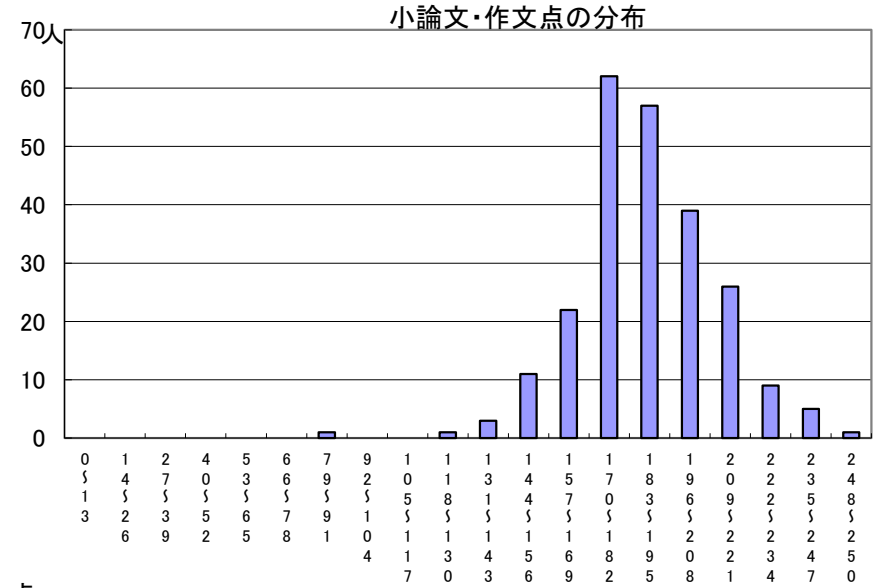

# 推薦に基づく選抜における各検査の得点分布（一般推薦）

受検者数

集団討論・個人面接点の分布	237人
小論文・作文点の分布	237人
実技検査点の分布	0人

点

点

点