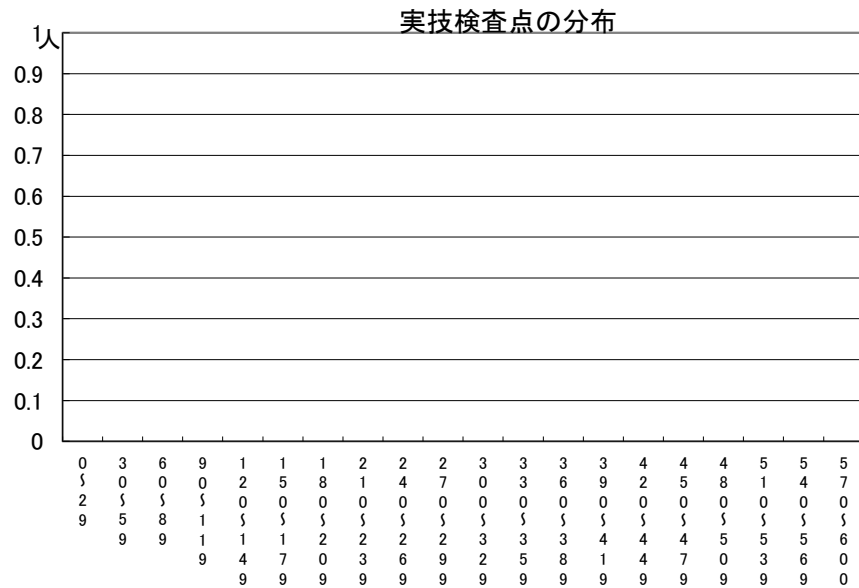

# 推薦に基づく選抜における各検査の得点分布（一般推薦）

受検者数

集団討論・個人面接点の分布	237人
小論文・作文点の分布	237人
実技検査点の分布	0人

点

点

点