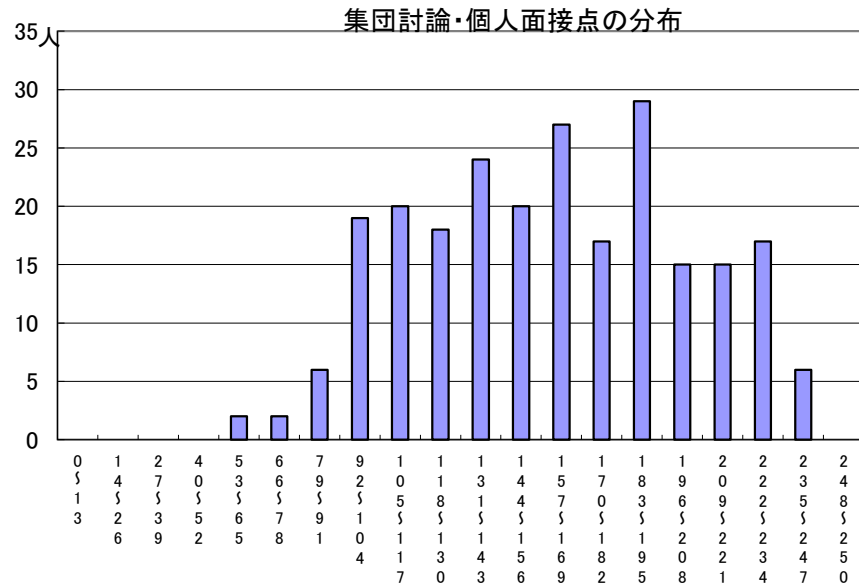

# 推薦に基づく選抜における各検査の得点分布（一般推薦）

受検者数

集団討論・個人面接点の分布	237人
小論文・作文点の分布	237人
実技検査点の分布	0人

点

点

点